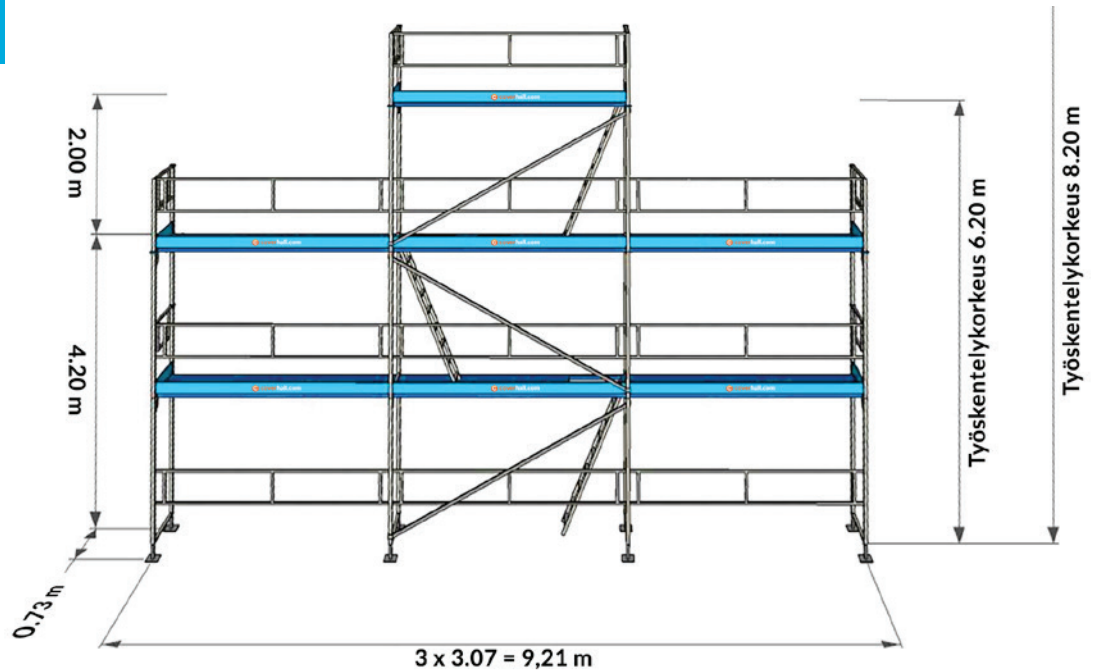

coverhall

Asennustelinepaketti 3

9 x 6 m alumiininen asennusteline + kuljetustrailer

Täydellinen telinekoonpano kätevän kuljetustrailerin päälle pakattuna.

Telinepaketin siirto on helppoa erikseen tätä tarkoitusta varten suunnitellun kuljetustrailerin avulla. Telinekokonaisuuden eri osille on varattu omat paikat trailerissa, joka helpottaa sen purkua ja asennusta huomattavasti. Trailerin kokonaispaino on alle 1100 kg, minkä ansiosta sen kuljettamiseen riittää B-ajokortti.

Telineen alumiiniosien valmistaja on laadukas saksalainen Assco Quadro.

Telineen osien mitat:
3 x 3,07 m osiot
yhteensä 9,21 m

Kaksi kerrostasoa, joiden lattiakorkeus on 2 ja 4 m, keskikorokkeen kohdalla 6 m. Pakettiin sisältyy nousuportaat molempiin kerroksiin.