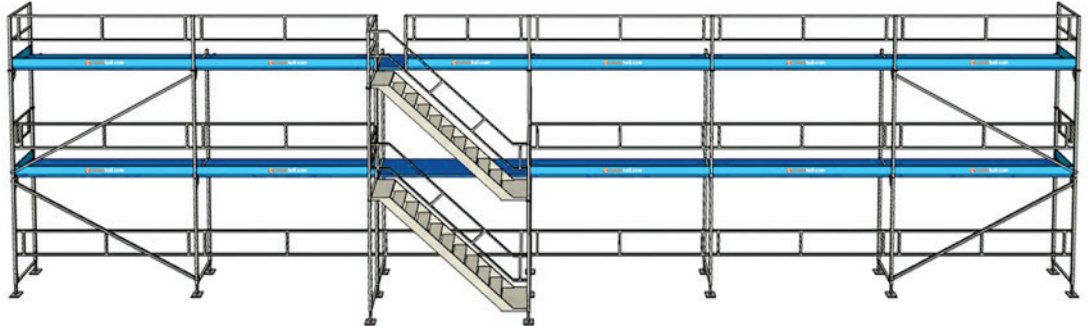

coverhall

Asennustelinepaketti 6

17,9 x 6 m alumiininen asennusteline + portaat + kuljetustrailer

Täydellinen telinäkoonpano kätevästi kuljetustrailerin päälle pakattuna.

Telinepaketin siirto on helppoa erikseen tätä tarkoitusta varten suunnitellun kuljetustrailerin avulla. Telinekokonaisuuden eri osille on varattu omat paikat trailerissa, joka helpottaa sen purkua ja asennusta huomattavasti. Useimmissa kokoonpanoissa trailerin kokonaispaino on alle 1300 kg, minkä ansiosta sen kuljettamiseen riittää B-ajokortti.

Telineen alumiiniosien valmistaja on laadukas saksalainen Assco Quadro.

Telineen osien mitat:

5 x 3,07 m osiot

1 x 2,57 m osio

yhteensä 17,92 m

Kaksi kerrostasoa, joiden lattiakorkeus on 2 ja 4 m.

Säädettävien jalkojen avulla lattiakorkeus voidaan nostaa 2,5 ja 4,5 metriin.

Pakettiin sisältyy nousuportaat molempiin kerroksiin.

Pituus: 17,92 m

Kerroskorkeudet: 2 - 2,5 / 4 - 4,5 m

Työskentelykorkeus: 6 - 6,5 m

Työskentelyala: 115 m²

Syvyys: 0,73 m

Suurin rakennekorkeus: 24 m

(tätä korkeampi edellyttää rakennuslaskelmien tekoa)